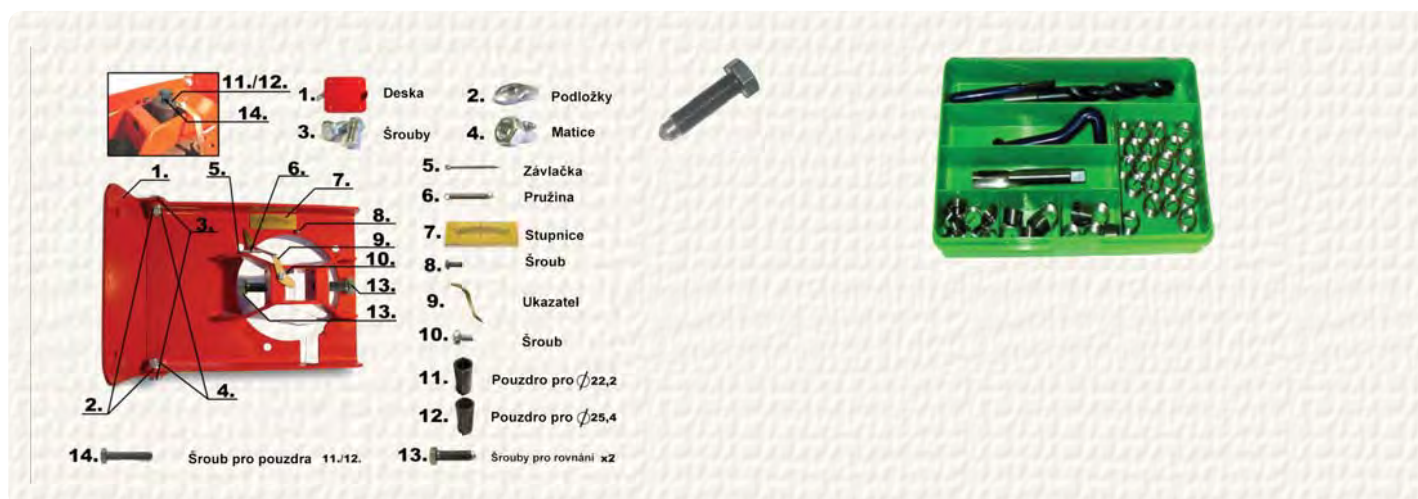

#	Obj. číslo	Popis	Obsahuje	Poznámka
1	880	Přípravek na rovnání klikových hřídelí	Pouzdra na rovnání klikových hřídelí o průměru 22,2 a 25,4 mm	
	9013	Šroub přípravku		
2	1201513	Sada na opravu závitů	Nástroj na zhotovení závitů, Nástroj pro natočení vložky 10 x vložka M14 x 1,25 x 7,5 mm 20 x vložka M14 x 1,25 x 10,5 mm 10 x vložka M14 x 1,25 x 18 mm	

Pokud není přímo uvedeno, nejedná se o originální náhradní díly. Originální čísla dílů slouží pouze pro orientaci.

Váš spolehlivý dodavatel, Jitka Bernklauová, Tel., FAX: 383 382 041, www.zahradales.cz