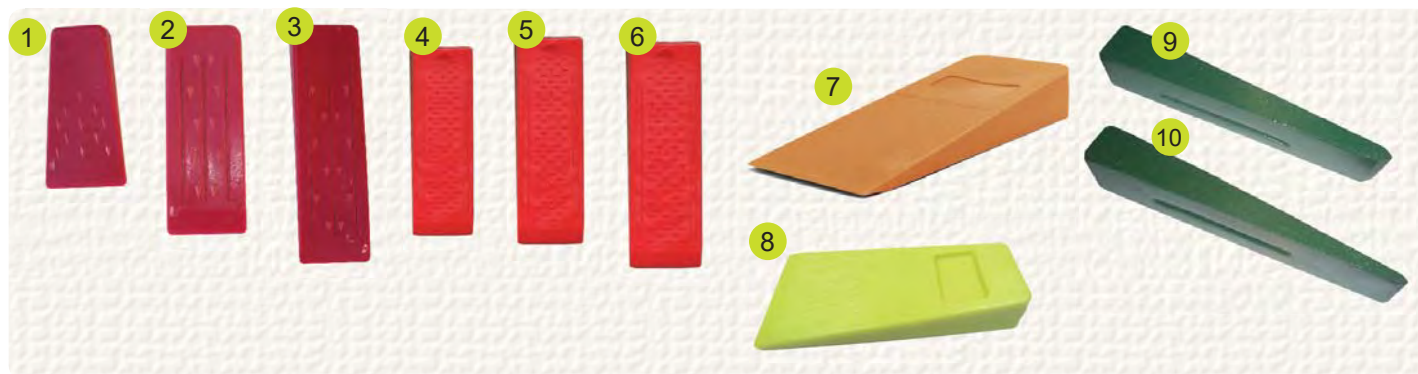

12 Nářadí a pomůcky

klíny do řezu a štípací

#	Obj. číslo	Materiál	L délka	Š šířka	Hmotnost	Popis	Poznámka
1	1200711	plast	150 mm	50 - 67 mm			
2	1200712	plast	200 mm	70 mm			
3	1200713	plast	270 mm	78 mm			
4	SL2729	plast	175 mm	55 mm			
5	SL2769	plast	175 mm	68 mm			
6	SL2823	plast	178 mm	69 mm			
7	5056947-03	plast	8", 200 mm	75 mm		originál Husqvarna	
8	B19840	plast	127 mm	47 - 67 mm			
	B19839	plast	177 mm	75 - 80 mm			
9	33200	ocel	252 mm	50 mm	2,0 kg	štípací	
10	33203	ocel	270 mm	53 mm	3,0 kg	štípací	

upevňovací popruhy