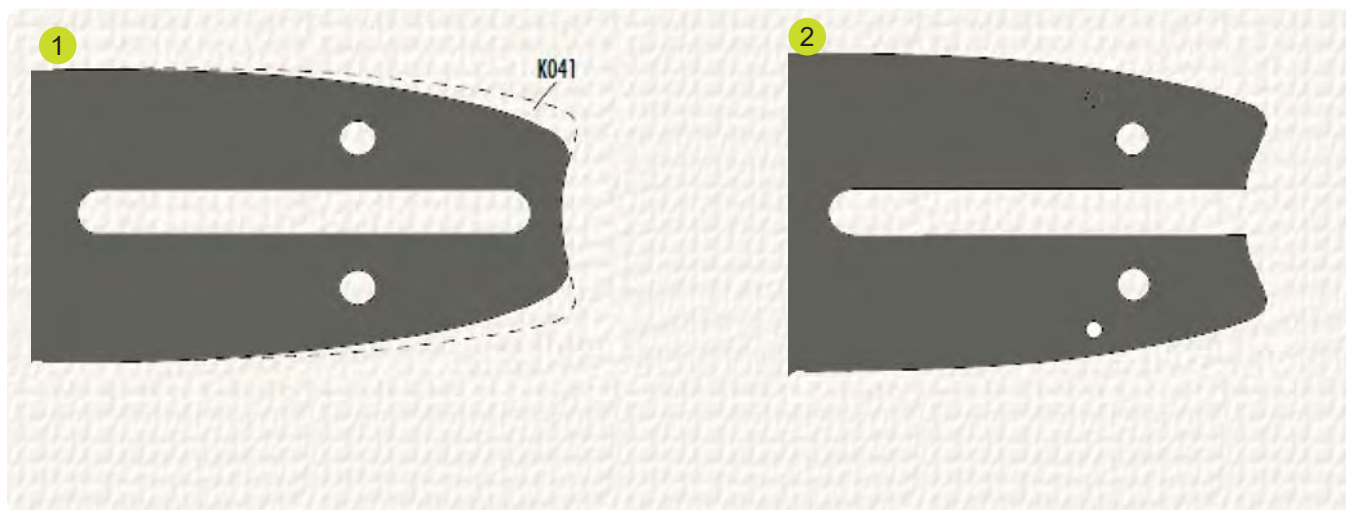

Lišty vodící

#	Obj. číslo	Délka cm	Délka palce	Rozteč	Šířka drážky	Články řetězu	Popis	Poznámka	
1	124MLEA041		12	3/8"	1,1	45			
	144MLEA041		14	3/8"	1,1	52			
	120SDEA041		12	3/8"	1,3	45			
	120SXEA041		12	3/8"	1,3	44	120SPEA041		
	140SDEA041		14	3/8"	1,3	52			
	140SPEA041		14	3/8"	1,3	52			
	140SXEA041		14	3/8"	1,3	52			
	160SDEA041		16	3/8"	1,3	56			
	160SXEA041		16	3/8"	1,3	56	160SPEA041		
	2	124MLEA074		12	3/8"	1,1	44	3005 000 3905	
144MLEA074			14	3/8"	1,1	50	3005 000 3909		
120SDEA074			12	3/8"	1,3	44			
120SXEA074			12	3/8"	1,3	44			
140SDEA074			14	3/8"	1,3	50			
140SXEA074			14	3/8"	1,3	50			
160SDEA074			16	3/8"	1,3	55			
160SXEA074			16	3/8"	1,3	55			

Pokud není přímo uvedeno, nejedná se o originální náhradní díly. Originální čísla dílů slouží pouze pro orientaci.

Váš spolehlivý dodavatel, Jitka Bernklauová, Tel., FAX: 383 382 041, www.zahradales.cz