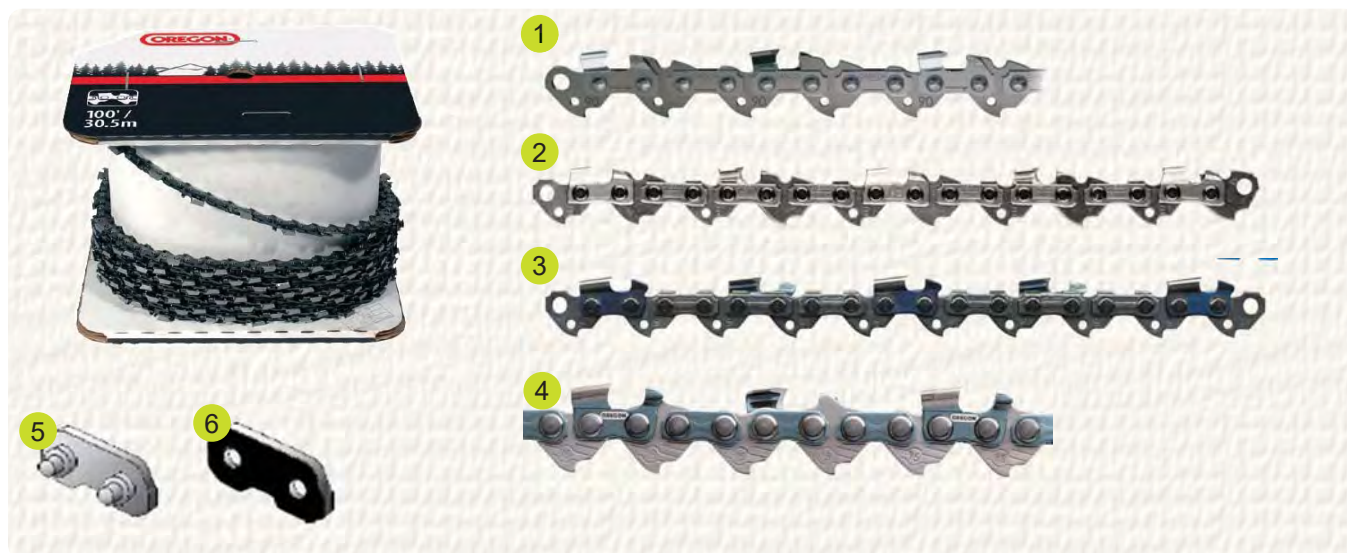

Řetězy motorových a el. pil

#	Obj. číslo	Počet článků	Rozteč	Tloušťka článku	Typ	Popis	Poznámka
4	95TXL100R	1848	,325"	1,3	polokulatý	role, vhodný pilník -	
	95TXL56E	56				95VPX56E	
	95TXL64E	64					
	95TXL66E	66					
	95TXL68E	68					
	95TXL72E	72					
5	P101125	1	,325"	1,3		spojovací s nýtem	
6	P101181	1	,325"	1,3		spojovací bez nýtu	
1	20BPX100R	1848	,325"	1,3	kulatý		
1	20LPX100R	1848	,325"	1,3	hranatý		

Pokud není přímo uvedeno, nejedná se o originální náhradní díly. Originální čísla dílů slouží pouze pro orientaci.

Váš spolehlivý dodavatel, Jitka Bernklauová, Tel., FAX: 383 382 041, www.zahradales.cz