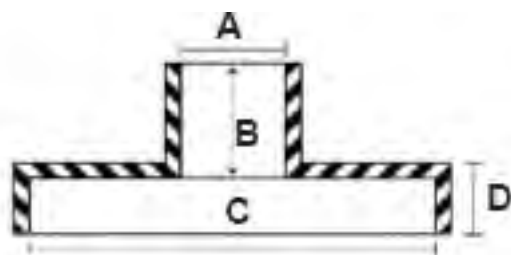

rozměry řetězek

Řetězky pil

Objedn. číslo	Rozteč řetězu	Počet zubů	Jehl. lož.	A ø lož.	B délka	C ø spojky	D výška	d ø lož.	Jehlové ložisko	Poznámka
2300440	3/8" LP	6		14,0	11,0	57,2	13,7	10,0	1600400	
2300450	,325"	7		15,0	14,1	63,4	14,9	12,0	1600409	
2300500	3/8" LP	6		11,0	10,9	70	13,3	8,0	1600403	8x11x10
2300522	3/8"	8		19	16,8	79,1	16,0	15	1600408	15x19x17
2300546	3/8" LP	6		11,0	11,0	58,2	15,0	8,0	1600403	8x11x10
2300561	3/8"	7		13,0	11,7	75,9	20,3	10,0	1600401	
2300582	3/8" LP	6		14,05	15,5	63,6	14,4			
2300594	3/8" LP	6		13,0	12,2	58,7	13,8	10	1600401	
2300600	3/8"	7		15,9	12,8	69,0	15,7	12,7	1600402	
2300609	,325"	7		14,0	12,7	63,5	16,4	10,0	1600406	
2300610	,325"	7		15,9	13,1	63,7	15,6	12,7	1600402	
2300612	3/8"	7		16,7	12,7	78,6	16,7	12,7	1600407	
2300613	,325"	7		15,9	12,9	69,0	16,2	11,1	1600419	
2300658	,325"	7		13,0	11,5	66,0	17,8	10,0	1600401	
2300670	3/8" LP	6		14,0	12,1	70,0	15,00	12,0	1600406	
2300681	,325"	7		15,9	12,8	69,0	15,7	12,7	1600402	
2300770	3/8"	7		16,0	13,8	78,6	17,9	12,7	1600402	
2300798	,325"	7		16,0	15,2	69,2	14,5	12,0	1600422	
2300799	3/8"	7		16,0	13,8	78,6	17,9	12,7	1600402	
2300803	,325"	7		14,0	12,7	63,5	16,4	10,0	1600406	
2300807	,325"	7		15,9	13,4	69,0	14,3	12,7	1600402	
2300808	,325"	7		15,9	13,4	69,0	14,3	12,7	1600402	
2300821	3/8" LP	6		14,0	12,7	63,5	16,4	10,0	1600406	
2300842	3/8" LP	6		13,0	11,5	66,0	17,8	10,0	1600401	
2300850	3/8"	7		13,0	24,2	69,0	16,2	12,0	1600432	
2300851	3/8"	7		16,0	11,7	76,0	18,1	10,0	1600410	10x16x12
2300860	3/8" LP	6		13,0	13,2	68,2	17,2	10,0	1600404	10x13x13
2300867	,325"	7		13,0	11,2	69,0	17,7	10,0	1600401	
2300870	,325"	7		14,0	11,0	57,2	13,7	10,0	1600400	
2300878	3/8"	7		15,9	14,4	69,0	14,6	12,7	1600402	
2300879	,325"	7		16,0	13,8	78,6	17,9	12,7	1600402	
2300886	3/8" LP	6		13,0	13,8	63,6	17,5	10,0	1600404	
2300889	3/8"	7		13,0	11,2	69,0	17,7	10,0	1600401	

Pokud není přímo uvedeno, nejedná se o originální náhradní díly. Originální čísla dílů slouží pouze pro orientaci.

Váš spolehlivý dodavatel, Jitka Bernklauová, Tel., FAX: 383 382 041, www.zahradales.cz