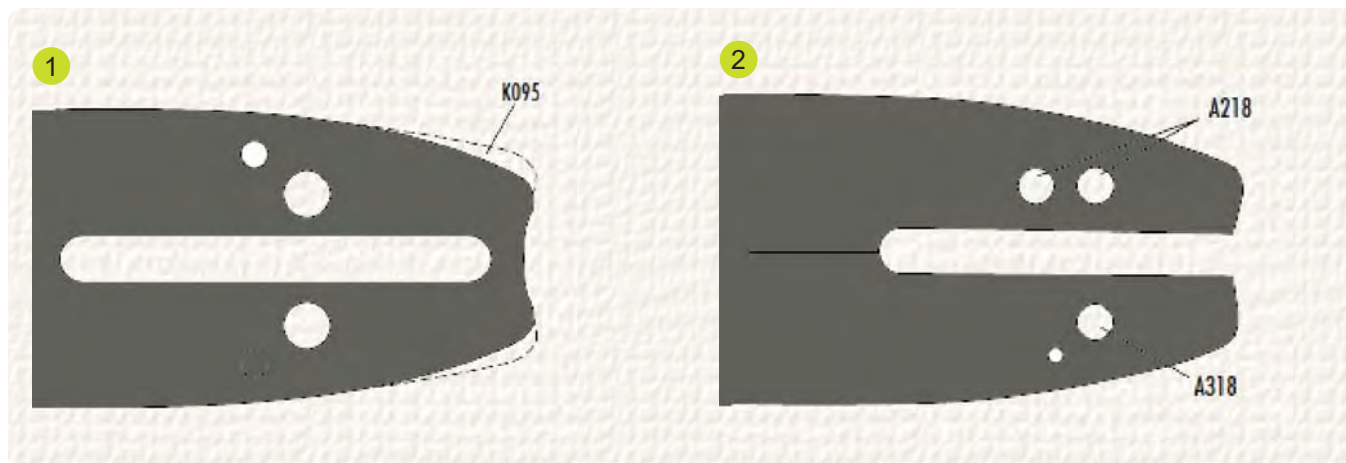

11 Části řezání pil

lišty vodící

#	Obj. číslo	Délka cm	Délka palce	Rozteč	Šířka drážky	Články řetězu	Popis	Poznámka	
1	120SDEA095		12	3/8"	1,3	45			
	140SDEA095		14	3/8"	1,3	52			
	140SPEA095		14	3/8"	1,3	52			
	140SXEA095		14	3/8"	1,3	52			
	160SDEA095		16	3/8"	1,3	56			
	180SDEA095		18	3/8"	1,3	60			
	2	120SDEA218		12	3/8"	1,3			
160SDEA218			16	3/8"	1,3	55			
120SDEA318			12	3/8"	1,3	44			
140SDEA318			14	3/8"	1,3	49			
160SDEA318			16	3/8"	1,3	56			

Pokud není přímo uvedeno, nejedná se o originální náhradní díly. Originální čísla dílů slouží pouze pro orientaci.

Váš spolehlivý dodavatel, Jitka Bernklauová, Tel., FAX: 383 382 041, www.zahradales.cz