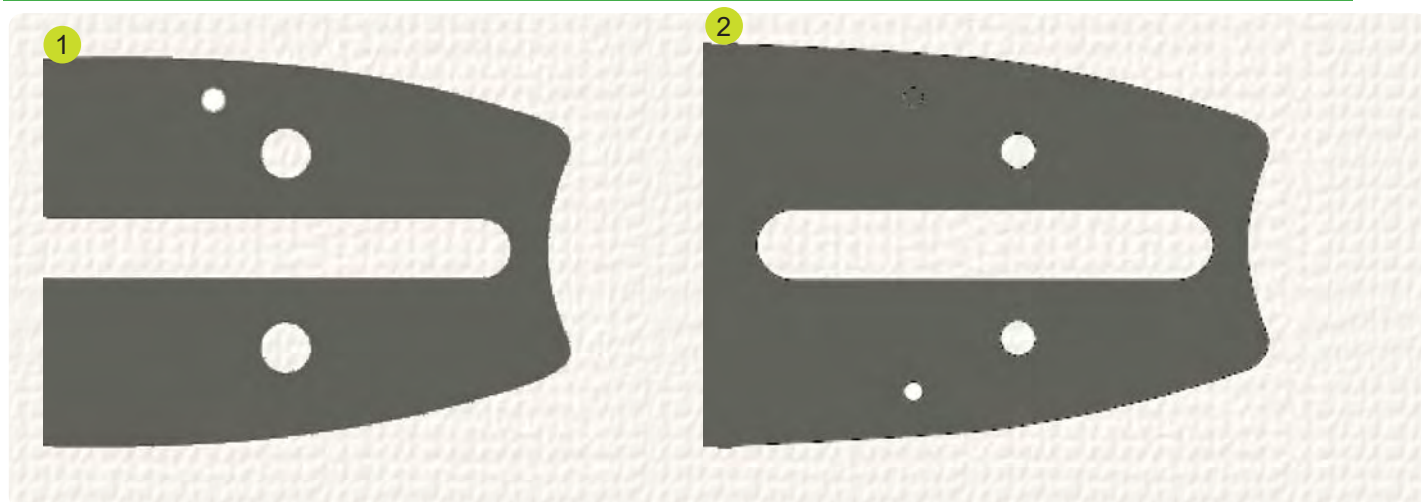

11 Části řezání pil

lišty vodící

#	Obj. číslo	Délka cm	Délka palce	Rozteč	Šířka drážky	Články řetězu	Popis	Poznámka	
1	158SLHD009		15	3/8"	1,5	56	5089131-56		
	158SFHD009		15	3/8"	1,5	56			
	168VXLHD009		16	3/8"	1,5	60	168SLHD009, 5089131-68		
	178SLHD009		17	3/8"	1,5				
	188VXLHD009		18	3/8"	1,5	68	188SLHD009		
	208SLHD009		20	3/8"	1,5	72			
	208SFHD009		20	3/8"	1,5	72			
	2	153SLGD025		15	,325"	1,6	62		
163SLGD025			16	,325"	1,6	67			
153SLHD025			15	3/8"	1,6	56			
163SLHD025			16	3/8"	1,6	60			
163SFHD025			16	3/8"	1,6	60			
183SLHD025			18	3/8"	1,6	66			
203SFHD025			20	3/8"	1,6	72			
203SLGD025			20	3/8"	1,6	72			
	203SLHD025		20	3/8"	1,6	72			

Pokud není přímo uvedeno, nejedná se o originální náhradní díly. Originální čísla dílů slouží pouze pro orientaci.

Váš spolehlivý dodavatel, Jitka Bernklauová, Tel., FAX: 383 382 041, www.zahradales.cz