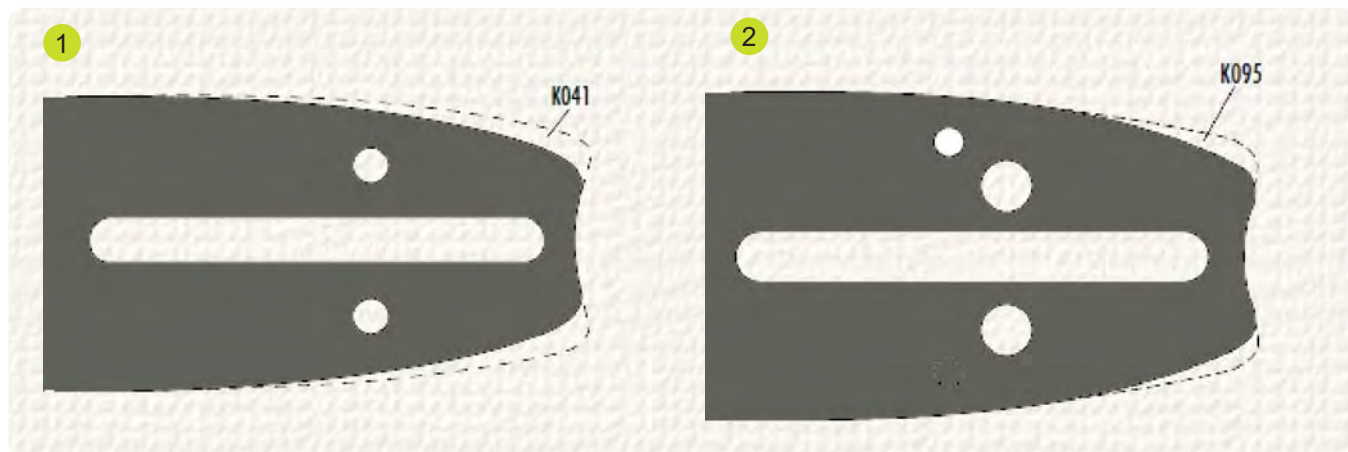

lišty vodící

Lišty vodící

#	Obj. číslo	Délka cm	Délka palce	Rozteč	Šířka drážky	Články řetězu	Popis	Poznámka
1	130MLBK041		13	,325"	1,3	56		
	150MLBK041		15	,325"	1,3	64		
	160MLBK041		16	,325"	1,3	66		
	158PXBK041		15	,325"	1,5	64		
	158PXLBK041		15	,325"	1,6	64	158SLBK041	
2	130MLBK095		13	,325"	1,3	56		
	150MLBK095		15	,325"	1,3	64	5089261-64	
	150TXLBK095		15	,325"	1,3	64	150MPBK095, 5089261-64	
	1602MLBK095		16	,325"	1,3	66		
	160MPBK095		16	,325"	1,3	66		
	180MLBK095		18	,325"	1,3	72	5089261-72	
	180TXLBK095		18	,325"	1,3	72	180MPBK095, 5089261-72	
	138PXLBK095		13	,325"	1,5	56		
	158PXLBK095		15	,325"	1,5	64	158SLBK095	
	158SLGK095		15	,325"	1,5	64		
	158SLHK095		15	,325"	1,5			
	168PXBK095		16	,325"	1,5	66		
	168PXLBK095		16	,325"	1,5	66	168SLBK095	
	168VXLGK095		16	,325"	1,5	66	168SLGK095	
	168SLHK095		16	3/8"	1,5	60		
	188SLHK095		18	3/8"	1,6	64		
	188SLGK095		18	,325"	1,5	72		
188PXBK095		18	,325"	1,5	72			
208SLGK095		20	,325"	1,5	78			

Pokud není přímo uvedeno, nejedná se o originální náhradní díly. Originální čísla dílů slouží pouze pro orientaci.

Váš spolehlivý dodavatel, Jitka Bernklauová, Tel., FAX: 383 382 041, www.zahradales.cz