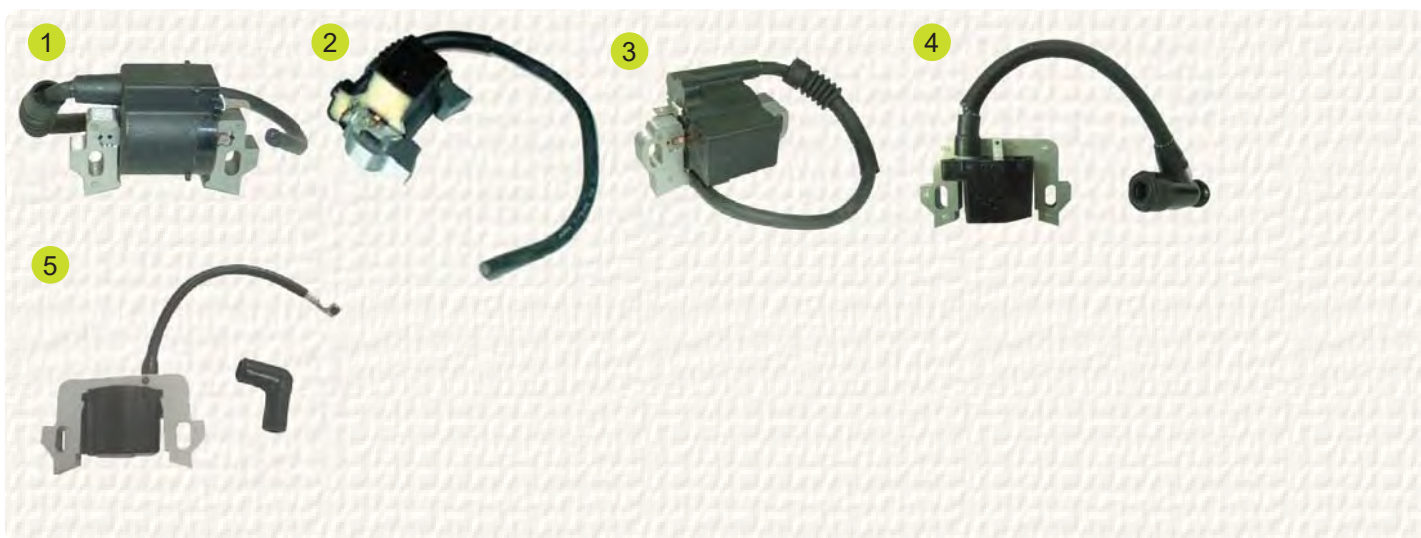

vhodné pro Briggs

#	Obj. číslo	Originální číslo	Popis	Vhodné pro modely	Poznámka
1	B14889 B14889-10	692424	rovná		Bal 10 kusů
2	B14954 B14954-10	221798, 555072, 805331, 493880	zahnutá		Bal 10 kusů

Pokud není přímo uvedeno, nejedná se o originální náhradní díly. Originální čísla dílů slouží pouze pro orientaci.

vhodné pro Honda

#	Obj. číslo	Originální číslo	Rozteč otvorů	Rozměr otvorů	Vhodné pro modely	Poznámka
1	B16414	30500-ZE1-033 30500-ZE1-043 30500-ZE1-053 30500-ZE1-063	58,1		GX 110, GX 120, GX 140, GX 160	TIP
2	1001073				GX 120, GX 140, GX 200	Nedostupné
3	B16415	30500-ZE2-013 30500-ZE2-023 30500-ZF6-W03			GX 240, GX 270, GX 340, GX 390	TIP
4	B161102	30500-Z1V-003			GXV 160	
5	B16435	30500-ZL8-004, 30500-ZL8-014			GCV 160, 135	