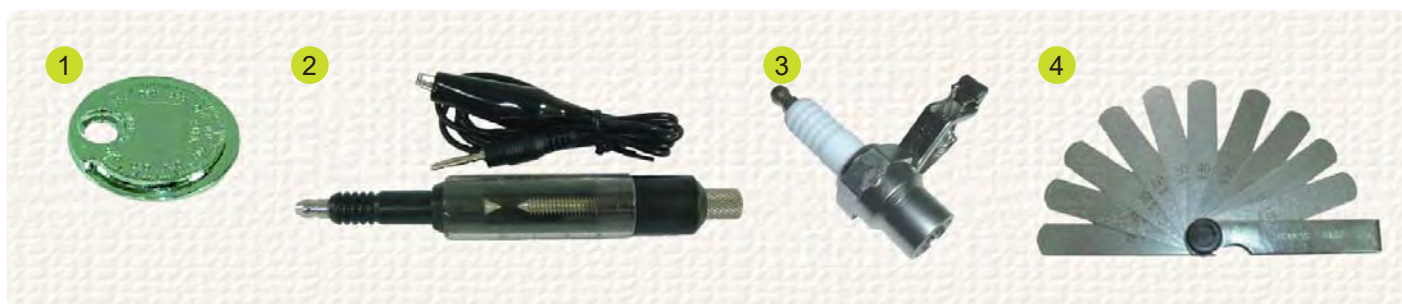

#	Obj. číslo	Rozměr	Popis	Poznámka
1	B19800	0,6 - 2,4 mm	Měrka odrth zapalovacích svíček	
2	B19801		Tester zapalování pro měření účinnosti zapalovacích cívek	
3	B19802		Svíčka testovací s krokodýlkem na uchycení na motor	
4	B19804	0,05 - 1,0 mm	Měrky spárové 13 listů	NEW
5	2700044		Tester baterií a alternátorů	
6	S2001		Stahovák zapalování Vari, Terra, Jikov	
7	S2002		Stahovák ventilátoru a magneta zapalování Gutbrod