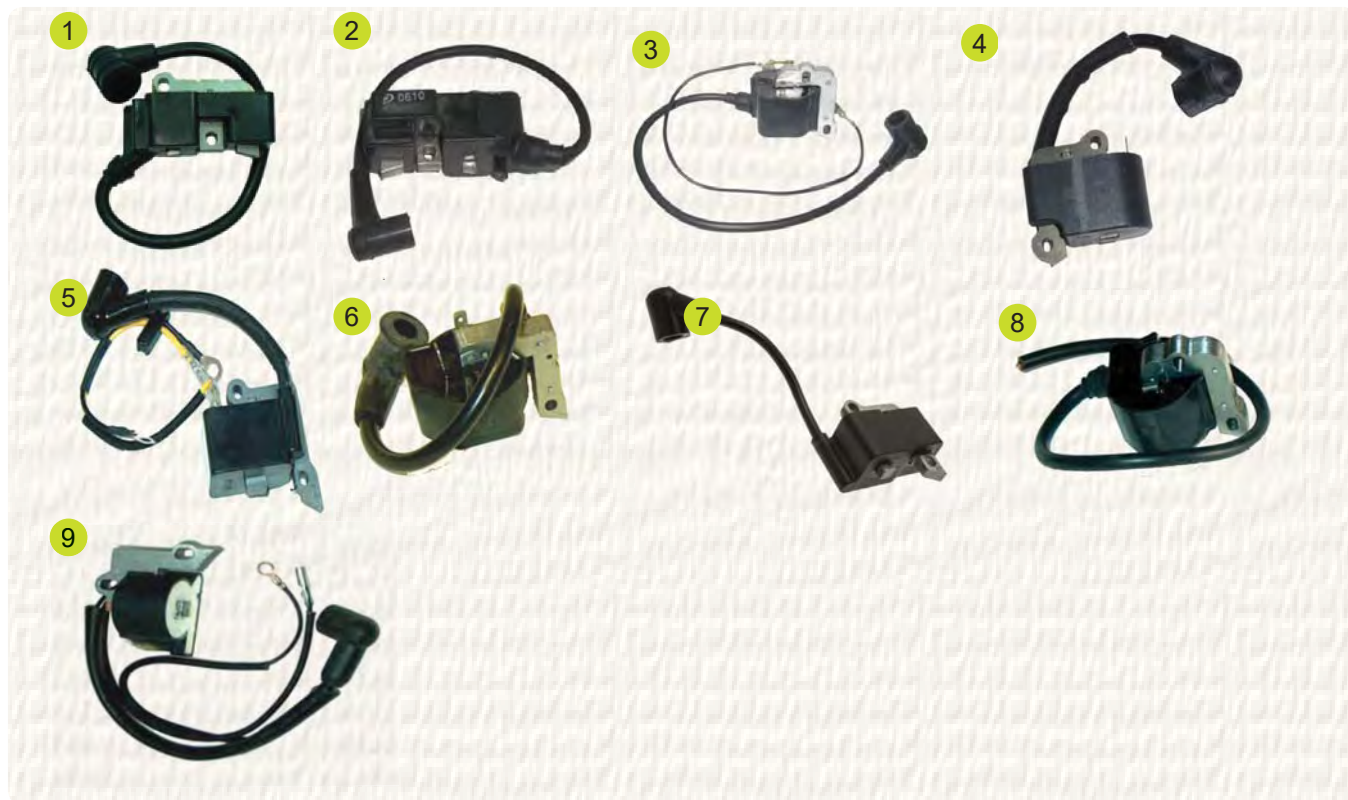

vhodné pro Husqvarna, Partner

Cívky zapalování

#	Obj. číslo	Originální číslo	Rozteč otvorů	Rozměr otvorů	Vhodné pro modely	Poznámka
1	B16314	5371622-04			365	TIP
2	1001065 B16439	5371621-04 5371621-01			340, 345, 350, 359, 365, 372	
3	B16447	5036302-01, 5036202-02 5036202-03, 5039014-01 5061690-02, 5440184-01			55, 61, 268, 272	
4	1001114				136, 141	TIP
5	1001037				137, 142	TIP
6	1001004				40, 45, 49	TIP
7	1001103	5739957-01			435, 435E, 440, 440E, 445, 450 a 450E, JONS CS2245, CS2250	
8	1001049				48, 50, 61, 240R, 245R, 261, 266, Jons. 455, 535, 2041, 2045, 2050	
9	1001036				351, 2250, 2550, Ikra, Poulan	

Pokud není přímo uvedeno, nejedná se o originální náhradní díly. Originální čísla dílů slouží pouze pro orientaci.

Váš spolehlivý dodavatel, Jitka Bernklauová, Tel., FAX: 383 382 041, www.zahradales.cz