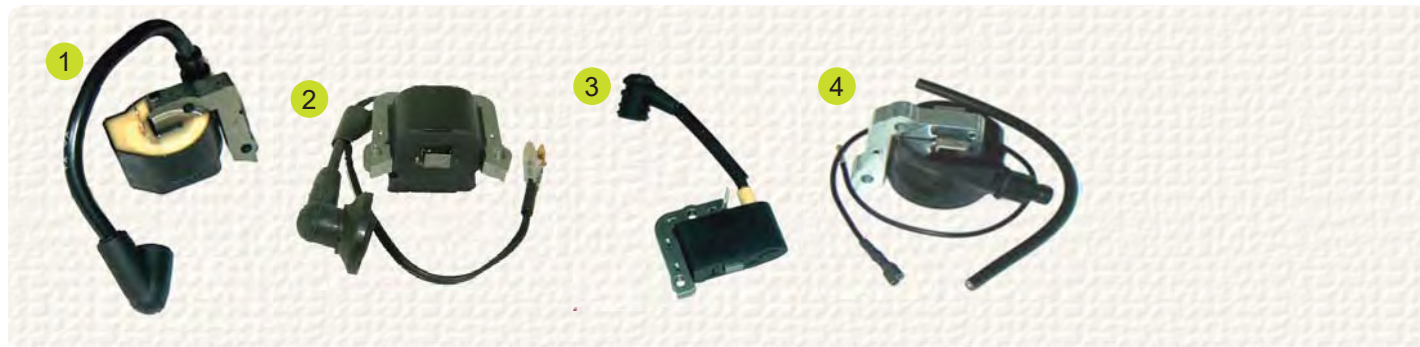

6 Zapalování

vhodné pro Homelite, Mitsubishi, Oleo Mac

#	Obj. číslo	Originální číslo	Rozteč otvorů	Rozměr otvorů	Vhodné pro modely	Poznámka
1	1001019	Homelite			ST100, ST120, ST200, 190, 240, 245	
2	B16456	Mitsubishi			TL33, TL43, TL52	
3	1001038	Oleo-Mac			936, 940, 947, 952	
4	1001077	Oleo-Mac			956, 961, 962, 971, 981	

vhodné pro Stihl