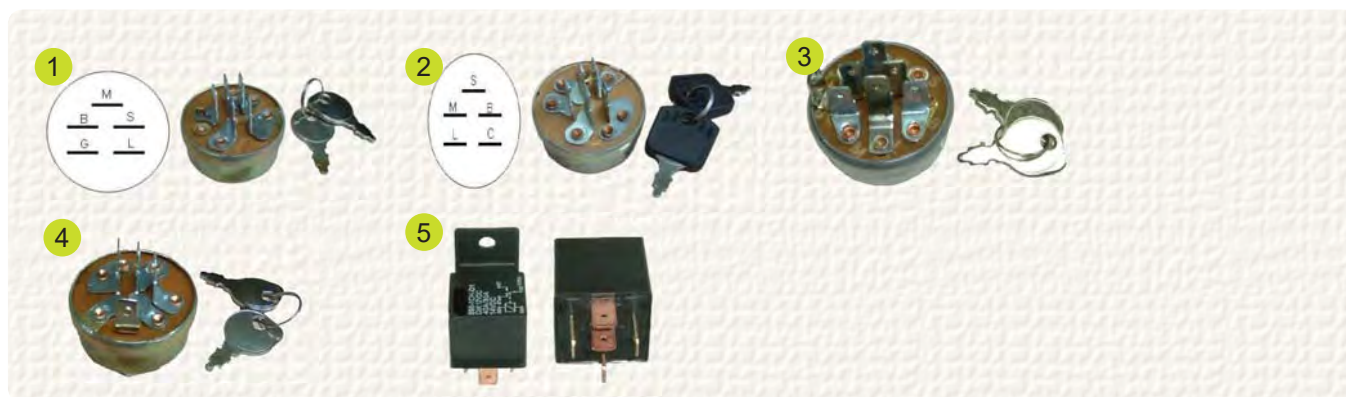

spínací skříňky a relé

#	Obj. číslo	Originální číslo	Popis	Vhodné pro výrobce	Poznámka
1	B15601	21064, 230660, 44745, 300295, 725-0267, AM102551	3 pozice klíčku, 5 konektorů	Murray, Toro, AMF, MTD, John Deere	
2	B15618	493625, 3Y463A	4 pozice klíčku, 5 konektorů	motory Briggs	
3	B15611	104301, 092556	4 pozice klíčku, 7 konektorů	AYP, Murray	
4	B15614	493625, 692318	6 konektorů	motory Briggs	
5	B15683	109748X	Relé 14V, 30A / 40A	AYP a více výrobců