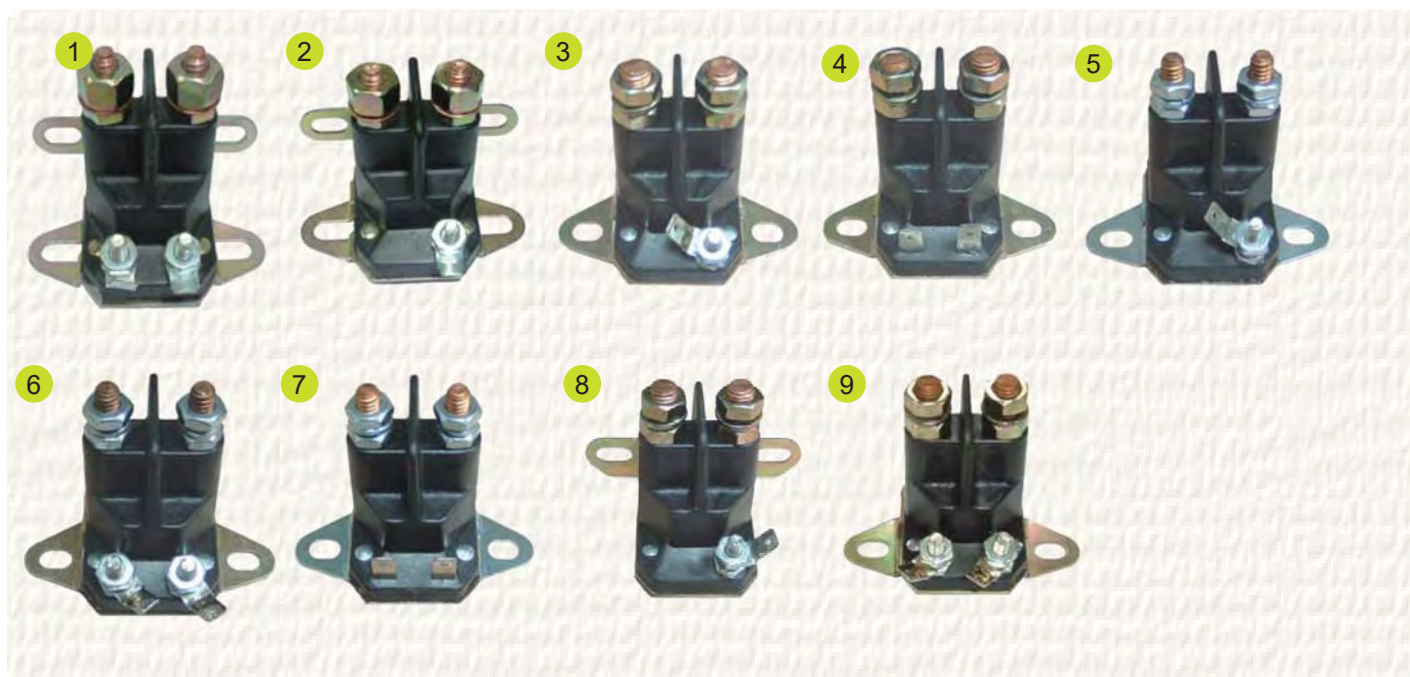

solenoidy

#	Obj. číslo	Originální číslo	Popis	Vhodné pro výrobce	Poznámka
1	B15674	35510, 109081X 18736100 18604, 471910	12V, 2 x 1/4" šroub matička, 2 x konektor, univerzální	Ariens, AYP Castel Garden Snapper, Toro	
2	B15675	53716, 3057700 1751569, 7250771 424285, 52323 18817, 111674	12V, 2 x 1/4" šroub matička, 1 x konektor, univerzální	AMF, Ariens Bolens, MTD Murray, Noma Snapper, Toro	
3	B15671	53716, 52323 3057700, 1751569 7250530, 111674 424285	12V, 2 x 5/16" šroub matička, 1 x konektor vpravo, univerzální	AMF, Ariens Bolens, MTD Murray, Noma Bobcat	
4	B15892	18736100 94255-WR	12V, 2 x 5/16" šroub matička, 2 x konektor	Castel Garden Camdec	
5	B15672	24285, 53716 111674, 7250530 18817	12V, 2 x 1/4" šroub matička, x konektor vpravo	Murray Ocelový kůň MTD, Snapper	
6	B15887	1-8604 1685290		Snapper Simplicity	
7	B15888	1101116 47-1910 35510 740207	12V, 2 x 1/4" šroub matička, 2 x konektor	Toro Ariens AGS Lawnboy	
8	B15893	1134264601 7251426	12V, 2 x 5/16" šroub matička, 1 x konektor vpravo		
9	B15886	110116 28-4210 35510 1700751	12V, 2 x 5/16" šroub matička, 2 x konektor	Toro Ariens Simplicity	

Pokud není přímo uvedeno, nejedná se o originální náhradní díly. Originální čísla dílů slouží pouze pro orientaci.

Váš spolehlivý dodavatel, Jitka Bernklauová, Tel., FAX: 383 382 041, www.zahradales.cz