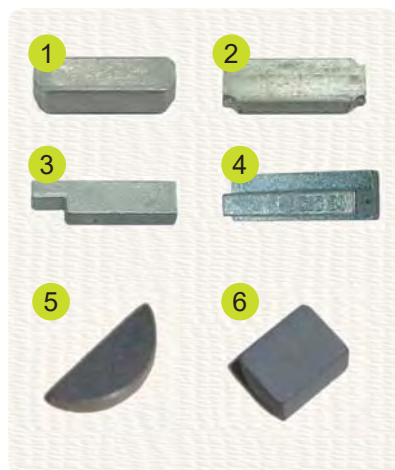

#	Obj. číslo	Originální číslo	Popis	Vhodné pro modely	Poznámka
1	B16201 B16201-10	61760 222698	Klínek oběžného kola	Briggs	
2	B16202 B16202-10	222698		Briggs	TIP
3	B16203 B16203-10	29410009		Tecumseh	
4	B16204 B16204-10	29410012		Tecumseh	
5	5400408		Pero Wood 3 x 5 DIN 6888	rotor zapalování Vari, Terra	TIP
6	5400505		Pero 6 x 6 x 8	ventilátor Gutbrod	

Pokud není přímo uvedeno, nejedná se o originální náhradní díly. Originální čísla dílů slouží pouze pro orientaci.

Váš spolehlivý dodavatel, Jitka Bernklauová, Tel., FAX: 383 382 041, www.zahradales.cz