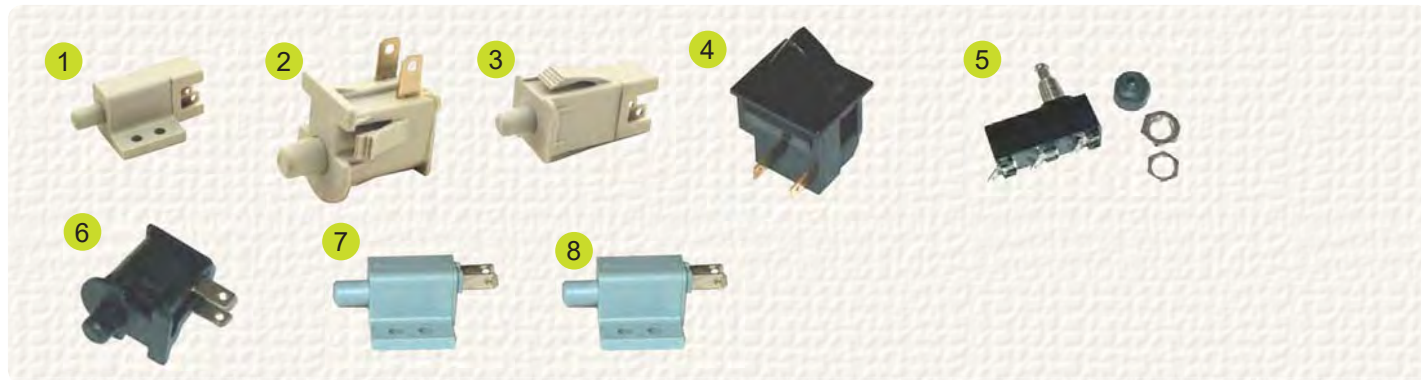

spínače koncové

#	Obj. číslo	Originální číslo	Popis	Vhodné pro výrobce	Poznámka
1	1800110	08828100, 109553X, AM128925, 725-3169A • 925-3169A 2-3355		Ariens, AYP, John Deere, MTD, Snapper	
2	1800116	121305X, AM104403, 725-3166 • 925-3166, 94159		AYP, John Deere, MTD, Murray	
3	1800117	153664, 725-3164A • 925-3164A, 2-2886		AYP, MTD, Snapper	
4	1800112	19410606/1	FC72, Twin cut 92	Castel Garden	
5	1800104	19410602/1 19410603/1	Twin cut 102, 122		
6	1800115	19410604/1, 2754100, AM103119, K1122- 62282, 725-3167 • 925-3167, 1-5707, 82-2190		Ariens, Castel Garden, John Deere, Kubota, MTD, Snapper, Toro.	
7	2302115	03095700, AM 108483, 2-7225	sepne při stlačení	Ariens, John Deere, Snapper	
8	2302116	03657100, AM 104884, K2561-62251, 24273.	sepne při uvolnění	Ariens, John Deere, Kubota, Murray	

kondenzátory pro sekačky