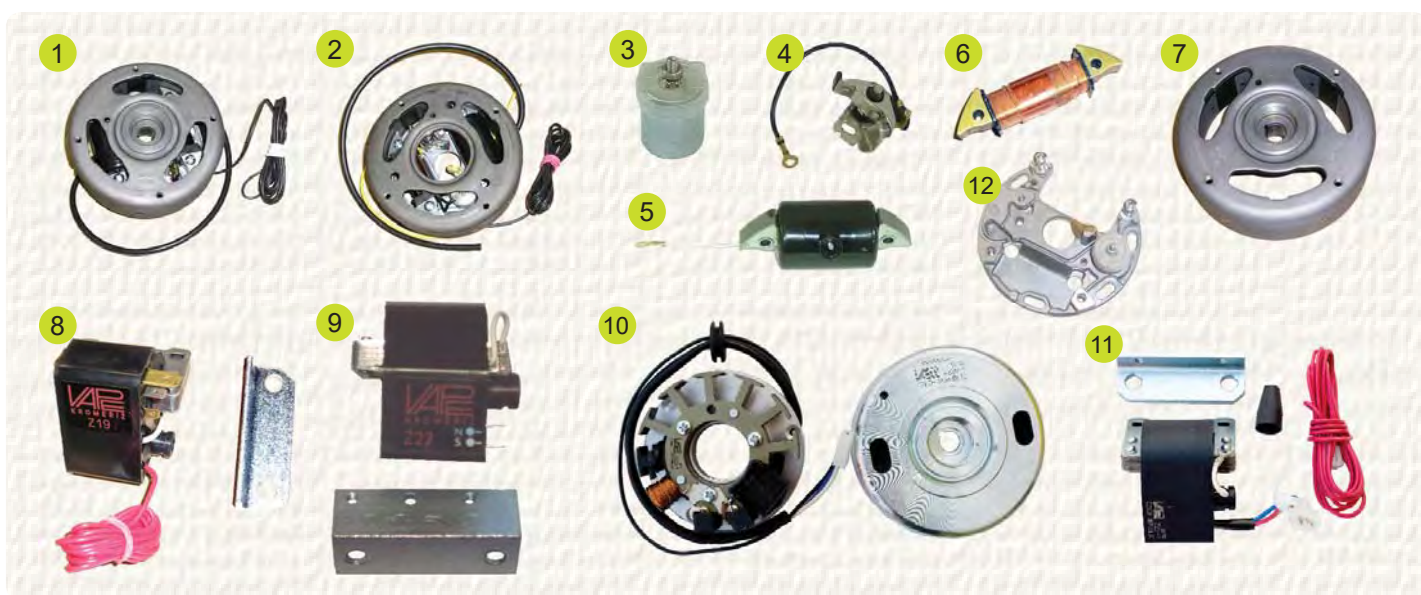

#	Obj. číslo	Originální číslo	Popis	Vhodné pro modely	Poznámka
1	9942225		Zapalování kontaktní	Vari, Jikov, Terra	TIP
2	9942216		Zapalování kontaktní	Gutbrod, MF	
3	9944605 B16117		Kondenzátor	Vari, Jikov, Terra, Gutbrod	
4	9981224 B16116		Kontakt		TIP
5	9981309 B16450		Cívka zapalovací		TIP
6	9981304		Cívka světelná, 6 V		
7	9981804		Rotor zapalování	pro 9942225	
8	9946605	bezkontaktní	Spínač zapalování Z19, 3 konektory	Vari, Jikov, Terra, Gutbrod	
9	9940906	bezkontaktní	Spínač zapalování Z22, 2 konektory	Vari, Jikov, Terra	
10	9942231	bezkontaktní	Alternátor A22 nový typ		NEW
11	9940916	bezkontaktní	Spínač zapalování Z22 nový		NEW
12	9981811 9981810	kontaktní	deska základová s kondenzátorem deska základová bez kondenzátoru		Nedostupné

Pokud není přímo uvedeno, nejedná se o originální náhradní díly. Originální čísla dílů slouží pouze pro orientaci.

Váš spolehlivý dodavatel, Jitka Bernklauová, Tel., FAX: 383 382 041, www.zahradales.cz