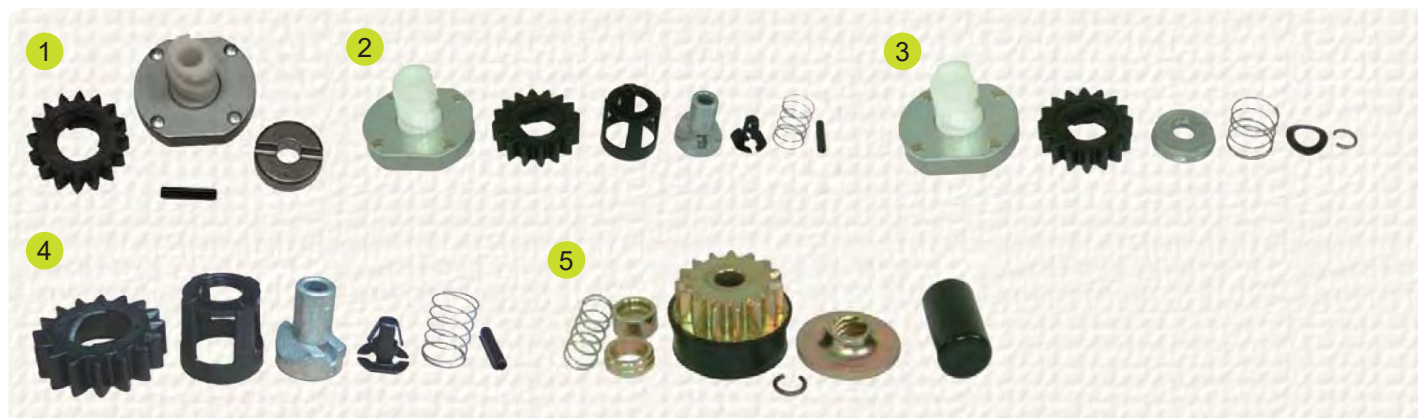

sady dílů pro elektrostartér

#	Obj. číslo	Originální číslo	Popis	Vhodné pro výrobce	Poznámka
1	B15212	391461 696505	16 zubů	Briggs	
2	B15431	396865, 490421, 495878, 696540		Briggs	
3	B15433	497606, 696541		Briggs	
4	B15442	393254, 490467, 495877, 696539		Briggs	
5	B15452	496881		Briggs	

Pokud není přímo uvedeno, nejedná se o originální náhradní díly. Originální čísla dílů slouží pouze pro orientaci.

Váš spolehlivý dodavatel, Jitka Bernklauová, Tel., FAX: 383 382 041, www.zahradales.cz