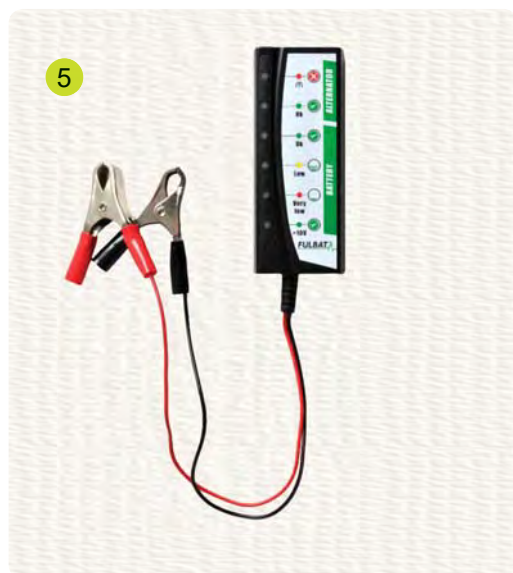

#	Obj. číslo	Rozměr	Popis	Poznámka
1	B19800	0,6 - 2,4 mm	Měrka odrth zapalovacích svíček	
2	B19801		Tester zapalování pro měření účinnosti zapalovacích cívek	
3	B19802		Svíčka testovací s krokodýlkem na uchycení na motor	
4	B19804	0,05 - 1,0 mm	Měrky spárové 13 listů	NEW
5	2700044		Tester baterií a alternátorů	
6	S2001		Stahovák zapalování Vari, Terra, Jikov	
7	S2002		Stahovák ventilátoru a magneta zapalování Gutbrod