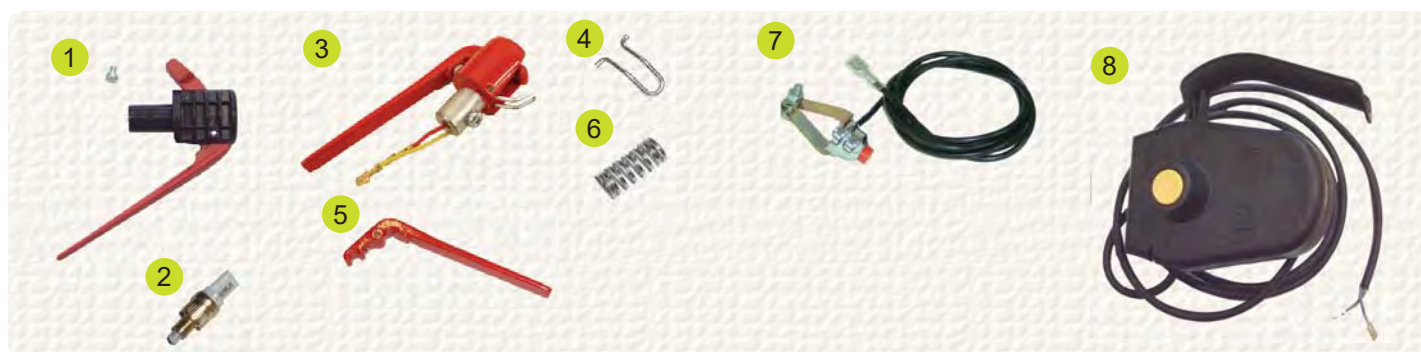

#	Obj. číslo	Originální číslo	Popis	Vhodné pro modely	Poznámka
1	1DS08050		vypínač bezpečnostní plastový	motorové jednotky JIKOV	
2	02806005		mikrospínač	1DS08050	
3	101643		vypínač bezpečnostní kovový	motorové jednotky Vari a ostatní	TIP
4	101643A		západka páčky	101643	
5	101643B		páčka náhradní		
6	101643C		pružina		
7	B15605		vypínač univerzální, délka kabelu 120 cm		
8	9947009		Vypínač pro elektrické sekačky kabel 193 cm, 10A, 2 konektory	většina elektrických sekaček	TIP