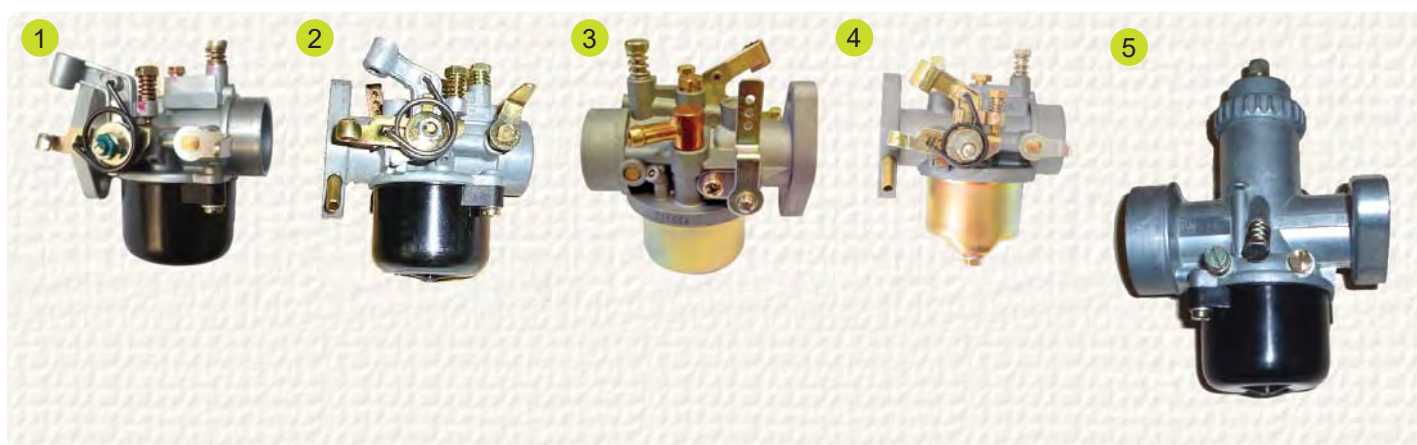

#	Obj. číslo	Originální číslo	Popis	Vhodné pro modely	Poznámka
1	B11142	0003712		Vari, Terra, jikov	TIP
2	B11142DV	0003725, 0003726	pro motory s podtlakovým DV	Vari, Jikov	
3	3712-2TA	0003712		6 HP	
	3378-2TA	0003378		5 HP	
4	0003726		pro motory s podtlakovým DV		
3	0002792			Gutbrod	TIP

Pokud není přímo uvedeno, nejedná se o originální náhradní díly. Originální čísla dílů slouží pouze pro orientaci.

Váš spolehlivý dodavatel, Jitka Bernklauová, Tel., FAX: 383 382 041, www.zahradales.cz