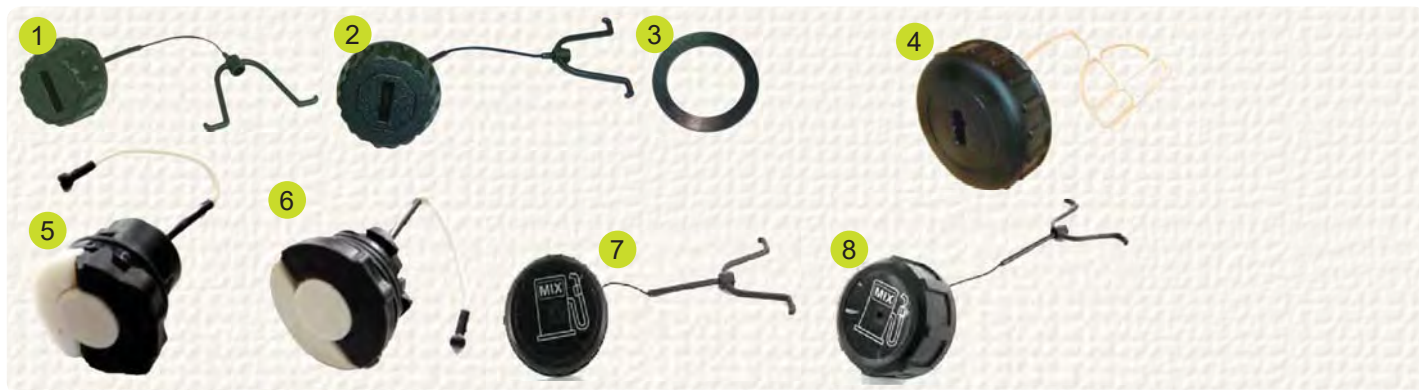

4 Palivová soustava

vhodné pro Stihl

#	Obj. číslo	Originální číslo	Ø závitu	Ø uzávěru	Výška	Vhodné pro	Poznámka
1	B14780	0000-350-0510				Olej - 038	
2	B14620	0000-350-0520				Palivo - 038	
3	B14814	0000-359-1220				pro B14620	
4	B14828	1130-350-0500				018, 180, MS180	NEW
5	2701014	0000-350-0525				Palivo - 021, MS210, 023, MS230, 025, MS250, 029, MS290, 039, MS390	TIP
6	2701016	0000-350-0526				Olej - 021, MS210, 023, MS230, 025, MS250	TIP
7	2701094	4114-350-0502				FS60 - 90, FS 300 - 480	
8	2701095	4133-350-0501				FS72 - FS88	

vhodné pro Tecumseh