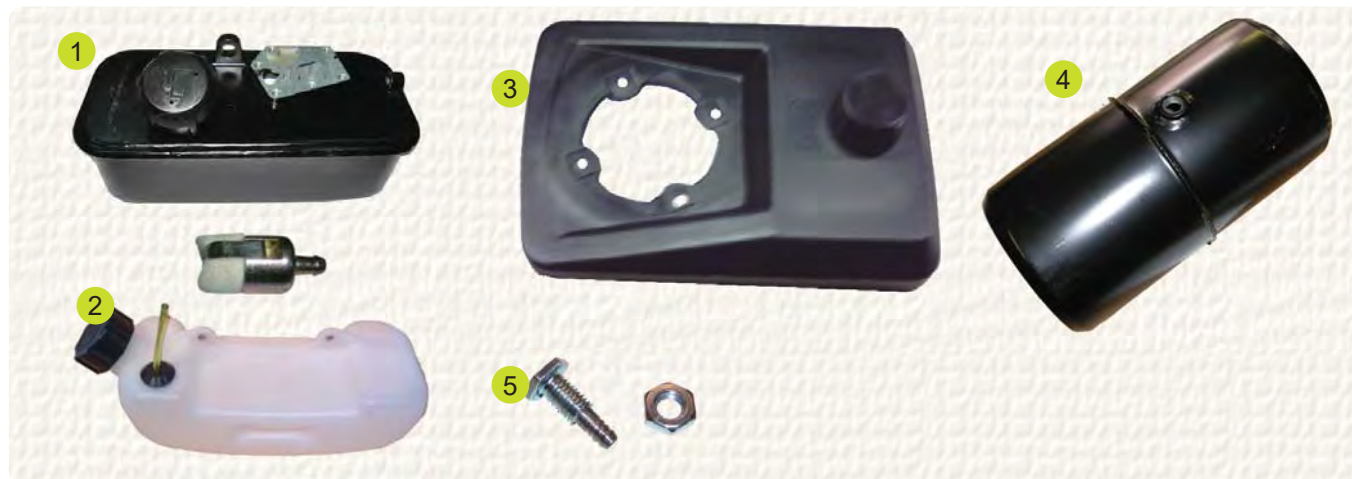

vhodné podle výrobce

Nádrže, pružiny karburátoru

#	Obj. číslo	Originální číslo	Dle výrobce	Vhodné pro	Poznámka
1	B11143	494406	Briggs		
2	B14692		Mitsubishi	TL43, TL52	
3	9432905		Vari, Terra, jikov	všechny typy	TIP
4	9464623		Gutbrod, MF	všechny typy	
5	B50040		Vari, terra, Jikov	sada na opravu nádrže 9432905	

drobné části karburátorů vhodné pro výrobce