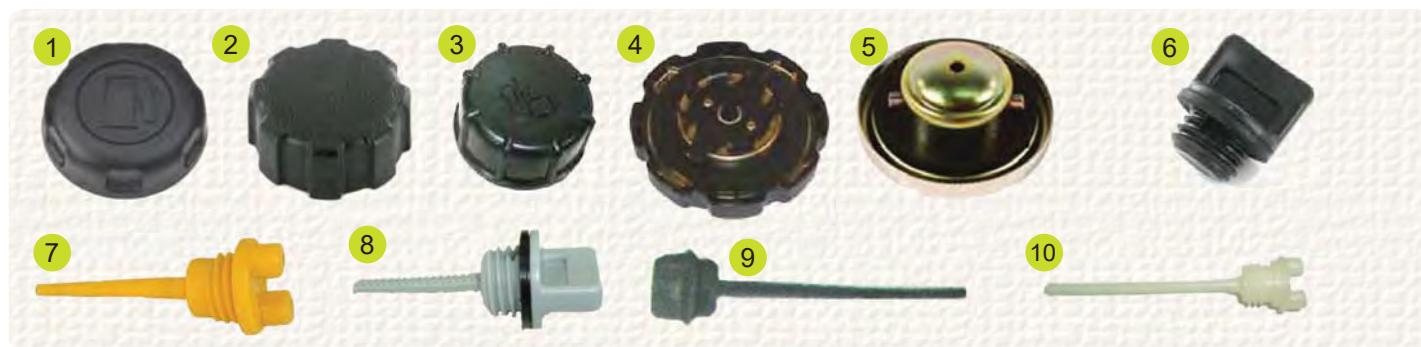

4 Palivová soustava

vhodné pro Honda a Briggs

#	Obj. číslo	Originální číslo	Ø závitu	Ø uzávěru	Výška	Vhodné pro	Poznámka
1	2701028 B14953	17620-ZL8-003				GC 130, GCV 130, 135, 160, 190	TIP
2	2701098	17620-ZE7-000				GXV 120, 160, 270, 340, 390	
3	2701096	17620-ZM3-043				GX 22, GX 25, GX 31, GX 35	
4	2701049	17620-ZH7-013				Plastový pro modely 4 - 8 HP	
5	2701088	17620-ZE2-W00				Kovový pro modely 4 - 8 HP	
6	2701099	15600-ZG4-003				Olej pro GX 110 - 200	
7	B14728 B14728-10					Měrka oleje pro G200	
8	B14454 B14454-10	15600-ZE1-000 15600-ZE1-003				Měrka oleje pro GX 110, 120, 140, 160, 240, 270, 340, 390	
9	B14846	15320-ZE6-810				Měrka oleje pro GXV 160	
10	B14543	281081, 280485, 691913				Měrka oleje pro BS	

vhodné pro Oleo - Mac