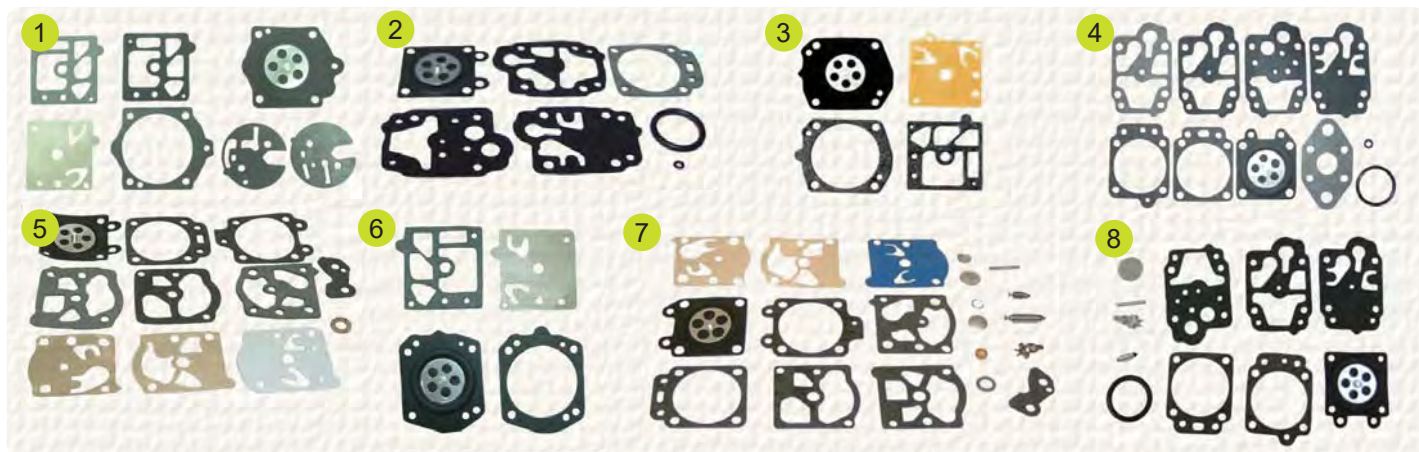

4 Palivová soustava

vhodné pro Walbro

#	Obj. číslo	Originální číslo	Popis	Vhodné pro modely	Poznámka
1	B11186	D10-HDB	membrány a těsnění		NEW
2	B11236	D10-WY	membrány a těsnění		
3	1700600	D10-HD	membrány a těsnění		
4	B11283	D11-WYL	membrány a těsnění		Připravujeme
5	B11239	D20WAT	membrány a těsnění		
6	B11240	D22HDA	membrány a těsnění		
7	B11247	K20WAT	kompletní		TIP
8	B11285	K20-WYJ	kompletní		

vhodné pro Zama