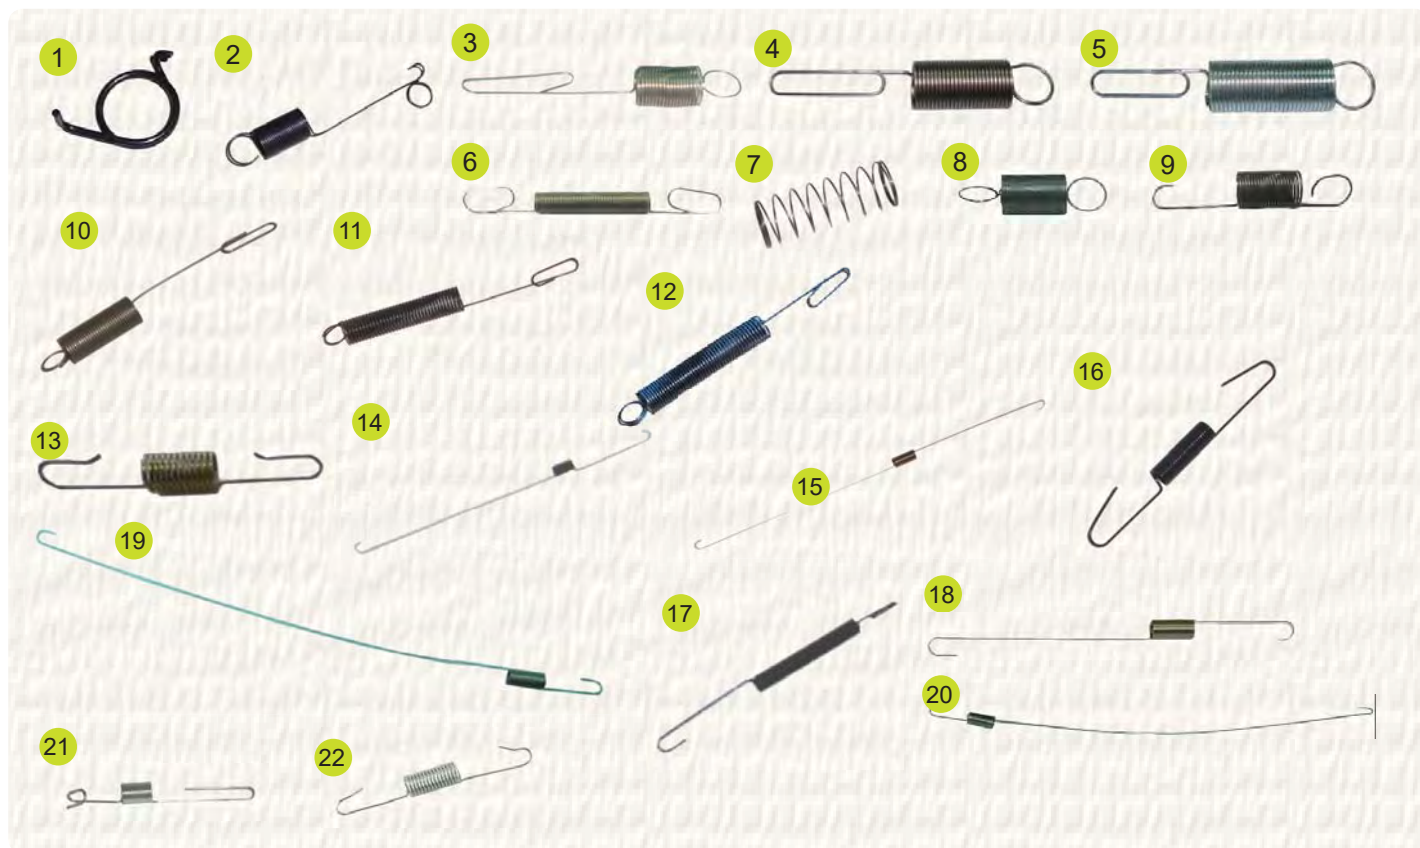

4 Palivová soustava

pružiny karburátorů vhodné podle výrobce

#	Obj. číslo	Originální číslo	Dle výrobce	Vhodné pro	Poznámka		
1	1341602		Jikov, Vari, Terra	Pružina klapky - většina modelů			
2	1342501			Pružina regulátoru - všechny modely			
3	B14820	260041, 692205				B14820-10	
4	B14821	262664, 691833			5 HP Quantum	B14821-10	
5	B14822	262678, 691276			5 HP Evropa	B14822-10	
6	B14844	691859			3,5 - 4 HP		
7	691839			Briggs	membránové karburátory		
8	B14951	790849			regulátor	B14951-10	
9	B20535	698726					B20535-10
10	B431263	262303					
11	B434906	692211, 262759					
12	690254						
13	104541 B14838	16561-ZE7-711	Honda	GXV 160			
14	B14839	16561-ZE7-020		GXV 160			
15	B436197	16562-ZM0-000		GCV 135, 160, 190			
16	B437836	16561-ZM0-870		GCV 160, 190			
17	B14837	16561-ZE3-000		GX 390			
18	B15255			GX 160	B14951-10		
19	B20532	16562-ZE2-000		GX 240, GX 270	B20532-10		
20	B15246	16562-ZE2-000		GX 340, GX 390	B15246-10		
21	100007848			VARI	XP200		
22	16063Z030120			JIKOV	RATO		

Pokud není přímo uvedeno, nejedná se o originální náhradní díly. Originální čísla dílů slouží pouze pro orientaci.

Váš spolehlivý dodavatel, Jitka Bernklauová, Tel., FAX: 383 382 041, www.zahradales.cz