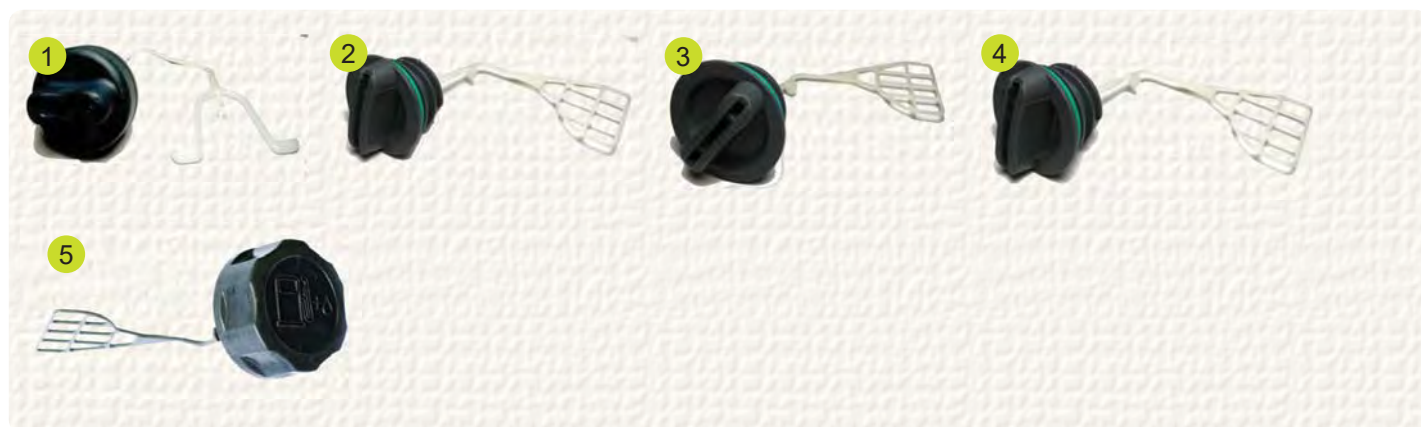

#	Obj. číslo	Originální číslo	Ø závitu	Ø uzávěru	Výška	Vhodné pro	Poznámka
1	2701102	93500422				Palivo a olej - 938, 941, 942, 946, 951, 952	
2	2701103	50052005				Palivo a olej - 936, 940	
3	2701104	50012008				Palivo - 956, 962	
4	2701105	97000135				Olej - 956, 962	
5	2701101					Sparta 37, 42, 44	

Pokud není přímo uvedeno, nejedná se o originální náhradní díly. Originální čísla dílů slouží pouze pro orientaci.

Váš spolehlivý dodavatel, Jitka Bernklauová, Tel., FAX: 383 382 041, www.zahradales.cz