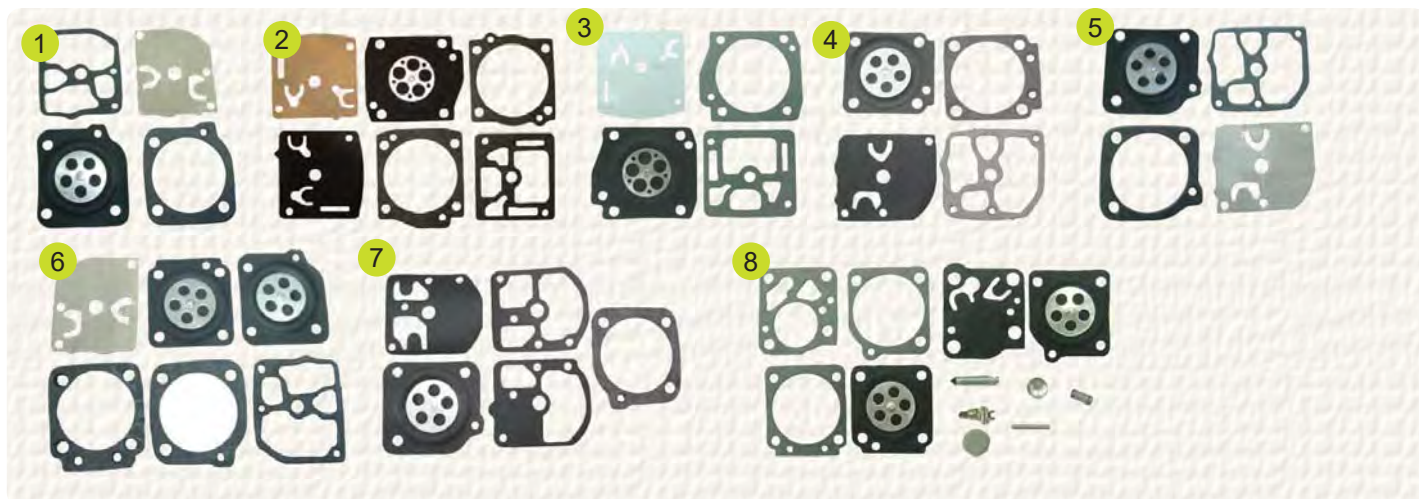

#	Obj. číslo	Originální číslo	Popis	Vhodné pro modely	Poznámka
1	B11258	GND17	membrány a těsnění		
2	B11199	GND24, 5035646-01		pro Husqvarna	
3	B11188	GND25			NEW
4	B11261	GND28			
5	B11300	GND29			
6	B11263	GND33			
7	B11264	GND4, GND04			
8	B11189	RB01	kompletní		NEW

Pokud není přímo uvedeno, nejedná se o originální náhradní díly. Originální čísla dílů slouží pouze pro orientaci.

Váš spolehlivý dodavatel, Jitka Bernklauová, Tel., FAX: 383 382 041, www.zahradales.cz