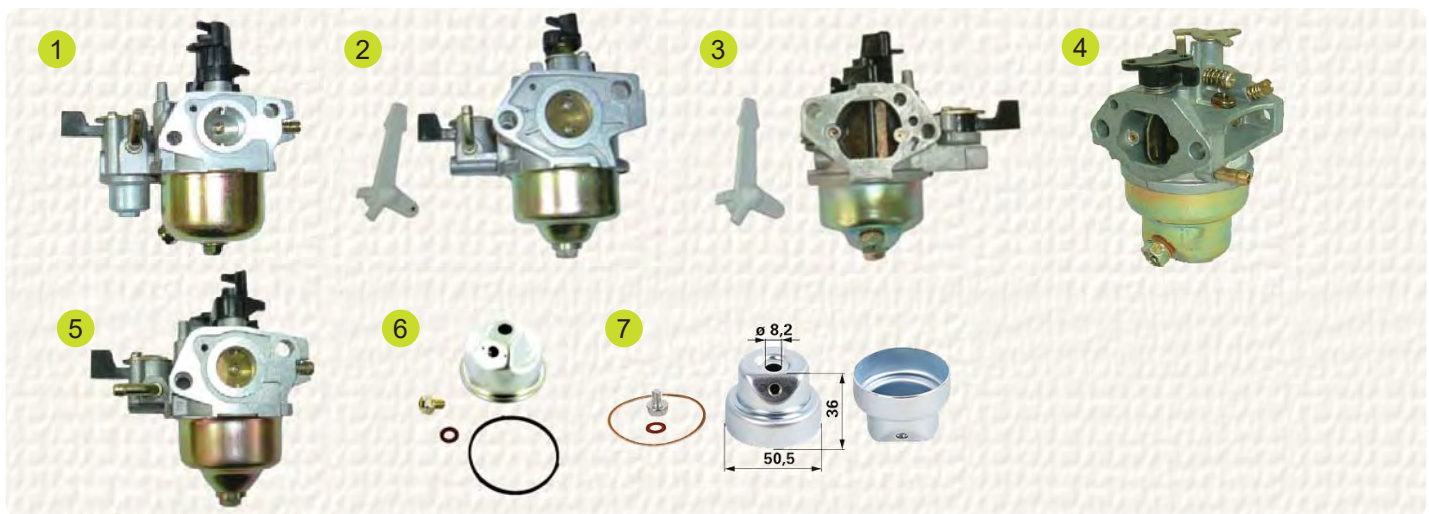

vhodné pro Briggs

#	Obj. číslo	Originální číslo	Popis	Vhodné pro modely	Poznámka
1	B11157		s membránou a primerem	3,5 - 4 HP	TIP
2	B11149	498170	pro primer	Quantum	
3	1202529	794305, 497465		Quantum	

vhodné pro Honda