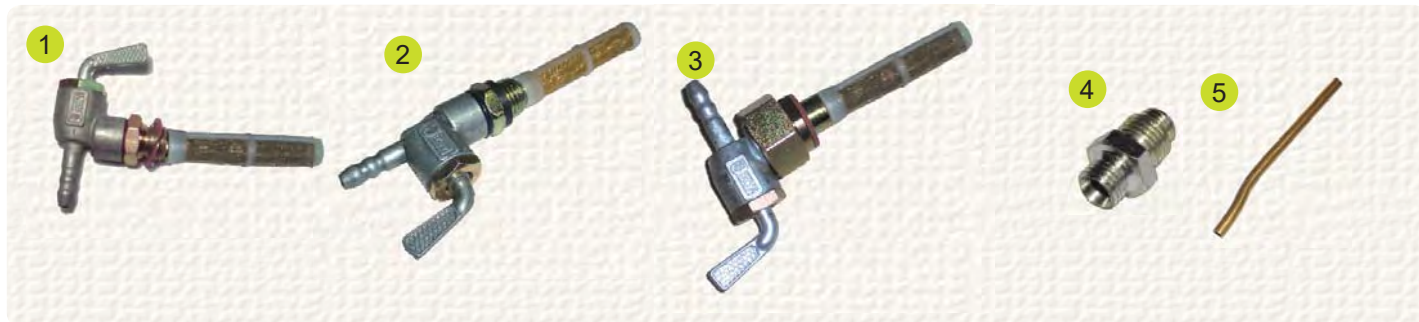

4 Palivová soustava

vhodné pro Gutbrod, Jawa

#	Obj. číslo	Originální číslo	Ø vstup	Ø výstup	Vhodné pro	Poznámka
1	0002828		M 14 x 1,5		Gutbrod	TIP
2	0002828H	0002828	M 14 x 1,5		Gutbrod, Jawa	
3	0002829		M 22 x 1 matice		s maticí	
4	1034604				šroubení pro 0002828	
5	9401400				trubička rezervy pro 0002828	

vhodné pro Vari