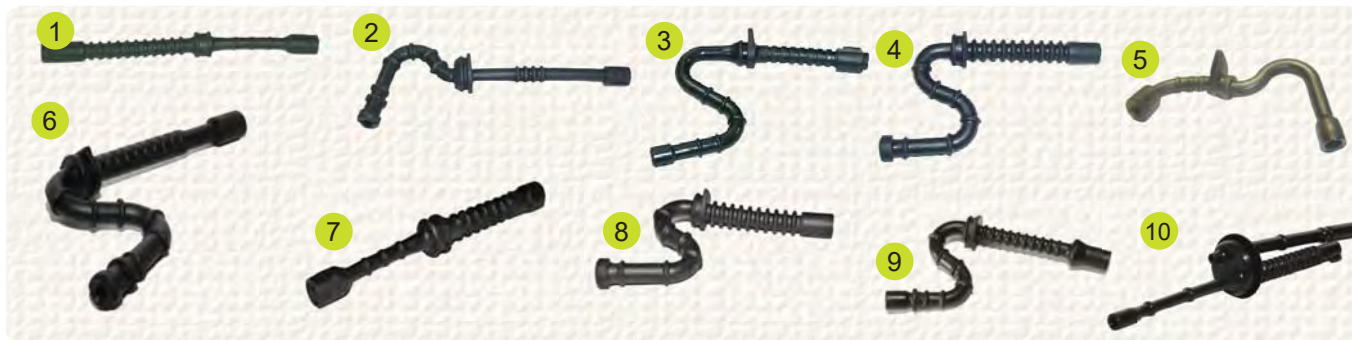

vhodné pro Stihl

Hadičky palivové

#	Obj. číslo	Originální číslo	Ø vnitřní	Ø vnější	Délka	Vhodné pro	Poznámka
1	B14539 B14539-10	1119-358-7700			115	038	bal. 10 kusů
2	B14781 B14781-10	1123-358-7701				021, 023, 025, MS230, MS250	bal. 10 kusů
3	B14779 B14779-10	1128-358-7701				046	bal. 10 kusů
4	B14783 B14783-10	1129-358-7700				026	bal. 10 kusů
5	B14853 B14853-10 2601657	1130-358-7700				018, 180, MS180	bal. 10 kusů
6	2601629	1127-358-7705				029, 039	
7	2601656	1121-358-7705				024, 026	
8	2601661	1121-358-7700				MS240, MS260	
9	2601659					MS270, MS280	
10	2601640	1130-358-7700				FS38 - FS55	

hadičky oleje vhodné pro Oleo - Mac a Stihl