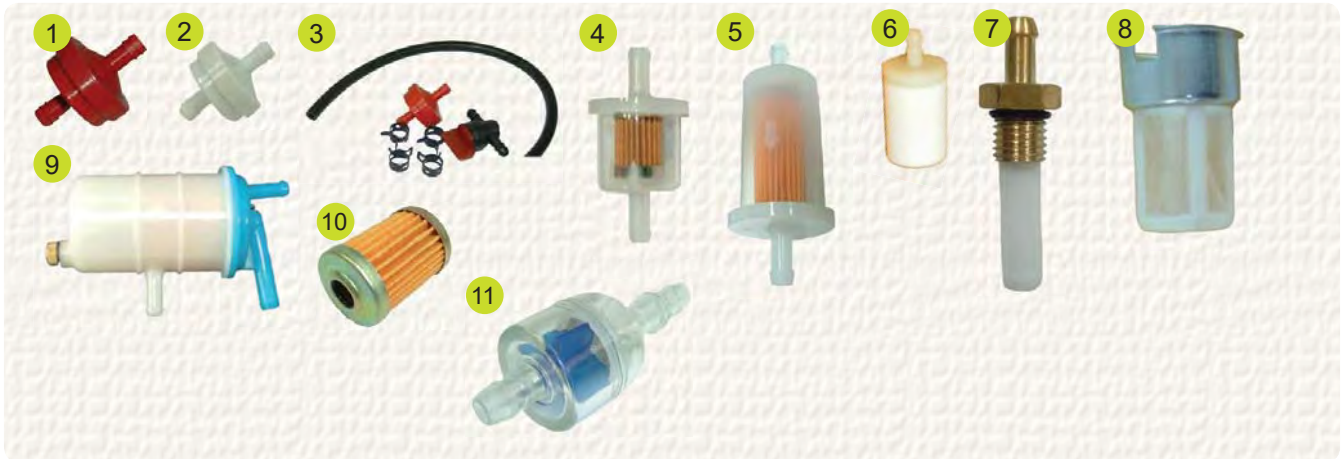

vhodné pro Briggs & Stratton

#	Obj. číslo	Originální číslo	Ø hadičky	Ø vnější	H výška	Vhodné pro modely / popis	Poznámka
1	B14512 B14512-10	298090, 395018	6 - 8	34	45	150 µm, pro motory s palivovým čerpadlem	TIP
2	B14511 B14511-10	394358	6 - 8	33	44	75 µm, pro motory bez palivového čerpadla	TIP
3	B14605					Sada palivová s filtrem B14512	TIP
4	B14513 B14513-10	493629, 691035, 2505002, 34279A	6,4/8	48	105	Také pro Kohler, Tecumseh	NEW
5	B14469 B14469-10	695666	6 - 8	29	96		NEW

vhodné pro Husqvarna

#	Obj. číslo	Originální číslo	Ø hadičky	Ø vnější	H výška	Vhodné pro modely / popis	Poznámka
6	B14461 B14461-10	5034432-01 5018776-01	5,0	19	30,5		TIP
	B14462 B14462-10	5018776-02 5021618-01	5,7	19	30,5		
	B14463 B14463-10		7,3	19	30,5		

vhodné pro Honda

#	Obj. číslo	Originální číslo	Ø hadičky	Ø vnější	H výška	Vhodné pro modely / popis	Poznámka
7	B14472 B14472-10		6 - 8	8	48 M10	GX 110, GX 120, GX 140, GX 160, GX 240, GX 270, GX 340, GX 390	
8	B14694	17672-880-000	-	31	60	Filtr do nádrže pro GX 110 - 390	
9	B14554	17670-ZG3-901 6213-200-002-10	5 / 6-8	47	82		NEW

univerzální

#	Obj. číslo	Originální číslo	Ø hadičky	Ø vnější	H výška	Vhodné pro modely / popis	Poznámka
10	B14488		8,4	22,5	32,4	Vložka filtru papírová	
11	B14489		1/4"	21,5	56	Univerzální	

Pokud není přímo uvedeno, nejedná se o originální náhradní díly. Originální čísla dílů slouží pouze pro orientaci.

Váš spolehlivý dodavatel,

Jitka Bernklauová, Vodňany, Tel., FAX: 383 382 041, www.zahradales.cz, e-mail: info@zahradales.cz