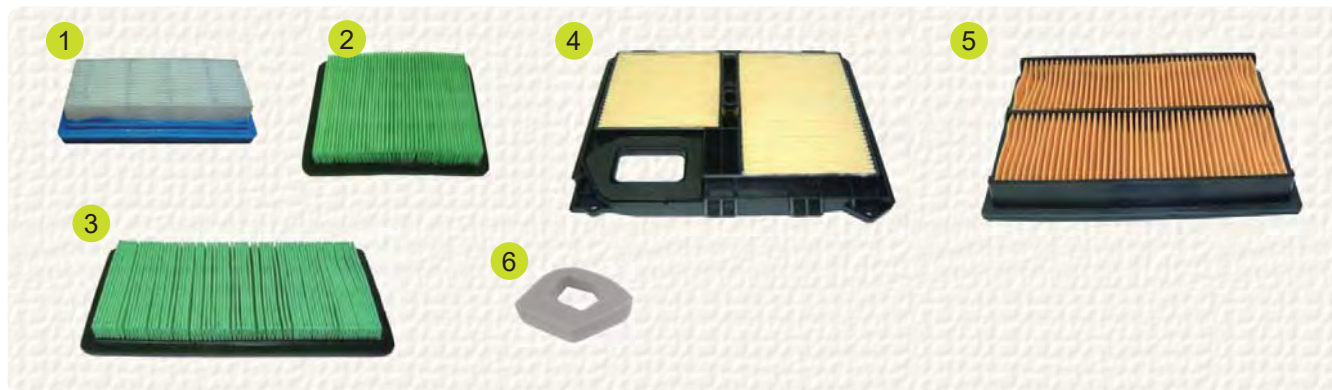

vhodné pro Honda - ploché

Vzduchové filtry

#	Obj. číslo	Originální číslo	L délka	Š šířka	h výška	Před filtr	Vhodné pro modely	Poznámka
1	B141230	17211-ZG9-M00	145	90	26		GXV 120, 140, 160, HRM215, HRB215	
2	B14102	17211-ZL8-000 17211-ZL8-003	130	110	20	B14102F	GC / GCV 135, 160	TIP
3	B14269	17211-ZOA-013	220	119	22,5	B14269F	GCV 520, 530	TIP
4	B14275	17010-ZJ1-000 17211-ZJ1-000 17218-ZJ1-000	236	180	30		GX 610, GX 620, GXV 610, GXV 620	
5	B14285	17210-ZJ1-842 17210-ZJ1-841	225	165	32		GX 610, GX 620, GXV 610, GXV 620 - nové provedení 18, 20 a 24 HP	TIP
6	B141138	17211-ZOZ-000					GX35	

vhodné pro Honda - kruhové