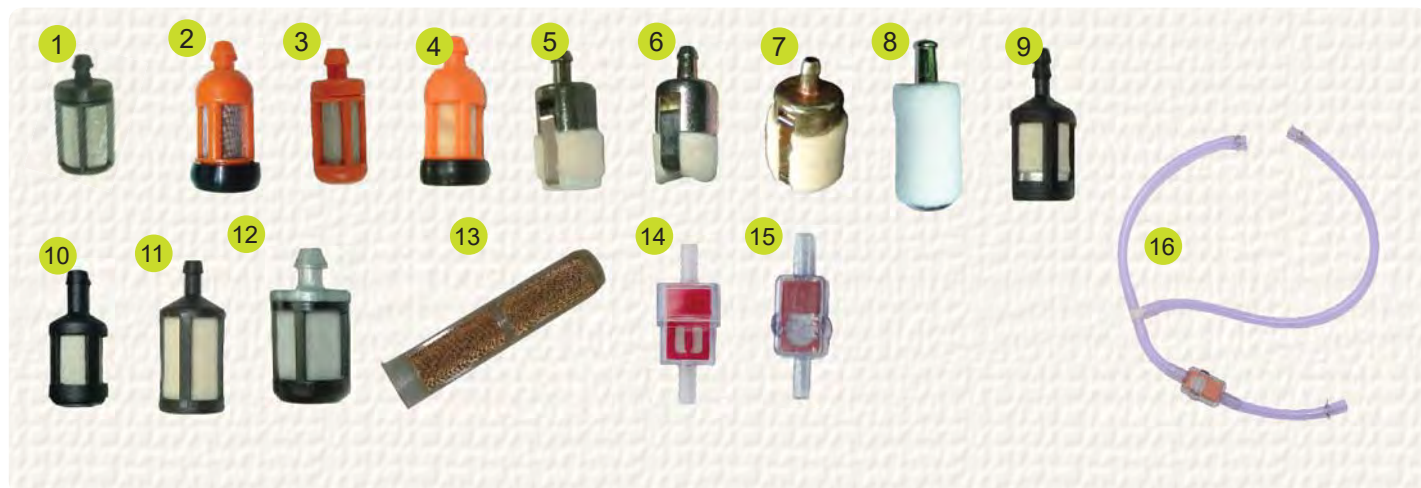

3 Filtry

vhodné pro Stihl

#	Obj. číslo	Originální číslo	Ø hadičky	Ø vnější	H výška	Vhodné pro modely / popis	Poznámka
1	B14467 B14467-10	0000-350-3500	6	22	34/44	038	
2	B14590 B14590-10	0000-350-3504	6	18	34/44		
3	B14466 B14466-10	0000-350-3510	6	18	34/44		Doprodej
4	B14588 B14588-10	1115-350-3503	6	18	34/44	045, 056, 070	

vhodné pro Walbro, Mitsubishi

#	Obj. číslo	Originální číslo	Ø hadičky	Ø vnější	H výška	Vhodné pro modely / popis	Poznámka
5	B14456 B14456-10	125-535	5,8	15	35		
6	B14524 B14524-10	125-527 TL26, TL43, TL52	5,4	15	31	i pro Mitsubishi	TIP
7	B14583 B14583-10	125-528	5,8	18	37		

vhodné pro Zama, Homelite, Tilotson, McCulloch, Tecumseh, Gutbrod, Vari, Jikov

#	Obj. číslo	Originální číslo	Ø hadičky	Ø vnější	H výška	Vhodné pro modely / popis	Poznámka
8	B14527 B14527-10	347260, 91481	5,7	21	29	i pro Tilotson	
9	B14557 B14557-10	93720, 216985, 49422, 96639	3,2	13	21/32		
10	B14555 B14555-10	ZF-2	4,8	13	22/32		
11	B14556 B14556-10	ZF-4	4,8	18	32/42		
12	B14558		5 - 8	20	38	extra velký	Doprodej
13	9431403		-	12	56	MF, Gutbrod	TIP
14	B14403 B14403-10	9431436, 9431428	5 - 7,5	18x23	32/63	Jikov, Vari, terra	TIP
15	9431436		5 - 6,5	17x22	32/63		
16	B50010					Sada hadiček a filtru pro JIKOV	

Pokud není přímo uvedeno, nejedná se o originální náhradní díly. Originální čísla dílů slouží pouze pro orientaci.

Váš spolehlivý dodavatel, Jitka Bernklauová, Tel., FAX: 383 382 041, www.zahradales.cz