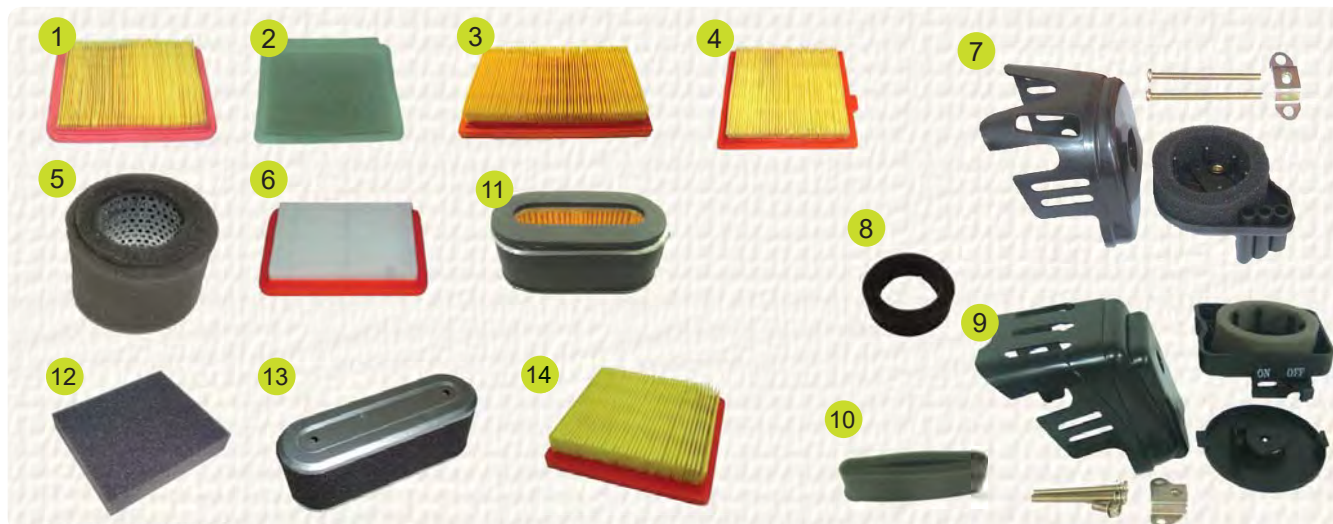

vhodné pro Loncin, MTD, Castel Garden, Stiga, Robin, Mitsubishi

Vzduchové filtry

#	Obj. číslo	Originální číslo	L délka	Š šířka	h výška	Vhodné pro modely	Poznámka
1	B14027	L180120073-0001	170	126	25	Rover	NEW
2	B14027F	L180130133-0001	161	126	5	Rover	NEW
3	B14038	95110298	145	89	25	MTD 340, 450, 650, OHV, XP200	TIP
4	B14003	18550147, SV150	123	110	19,5	CG, Stiga	TIP
5	B14101	106-32704-07	78	45	56	Robin EC10, EZ08	
6	B14367	CW30-03-06	116	98	17	univerzální	NEW
7	B14350	TL33	82	76	69	Box filtru Mitsubishi TL33	
8	B14350F	TL33, TU26				Mitsubishi TL33	
9	B14303	TL43				Box filtru Mitsubishi TL43	
10	B14303F	TL43	92	7	20	Mitsubishi TL43	
11	B14107A		118	56	55		
12	B14200 B437786		130	110	25	CG	
13	B437791		147	47	54	China motory	
14	B141174		110	99,5	24	China motory	

vhodné pro Oleo Mac